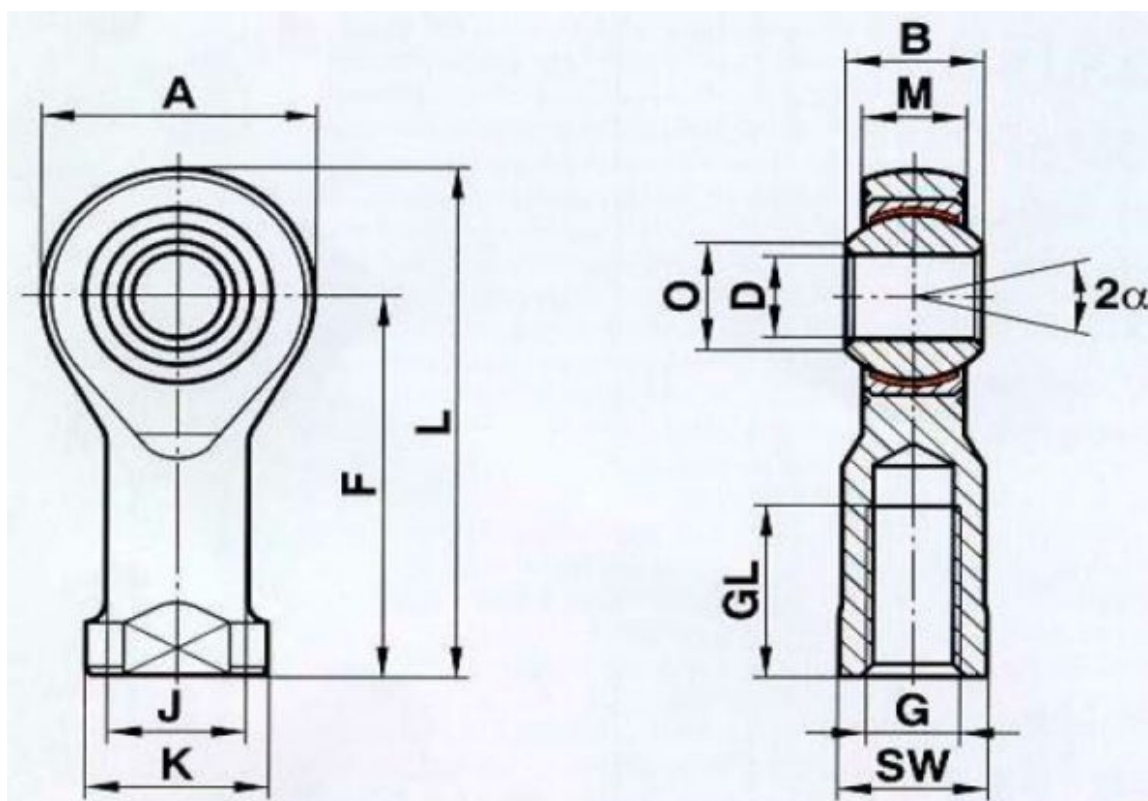

Varenummer: 03800010125C

Beskrivelse: Fluro ledhoved
GKIW 10

Mål

A = 28

B = 14

F = 43

G = M10

GL = 20

J = 15

K = 19

L = 57

M = 10.5

SW = 17